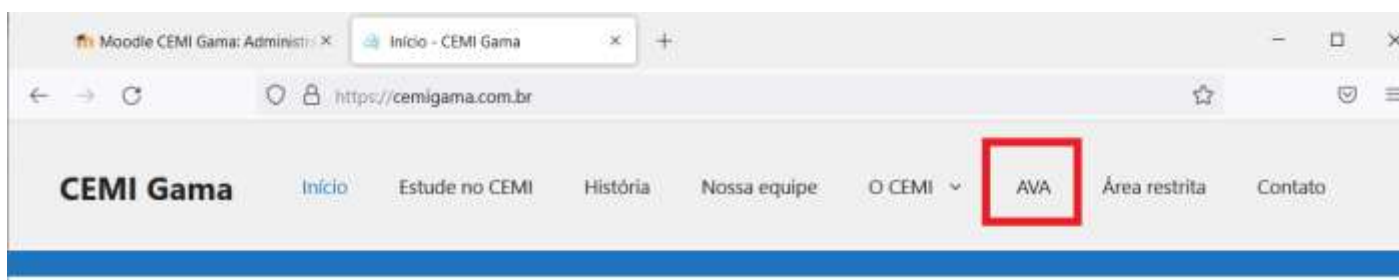

Como acessar o ambiente EaD do CEMI

No navegador, digite o endereço

www.cemigama.com.br

No menu superior, clique na opção “AVA”

Acesse com seu e-mail
@estudante.se.df.gov.br

Identificação ou email

Senha

Acessar